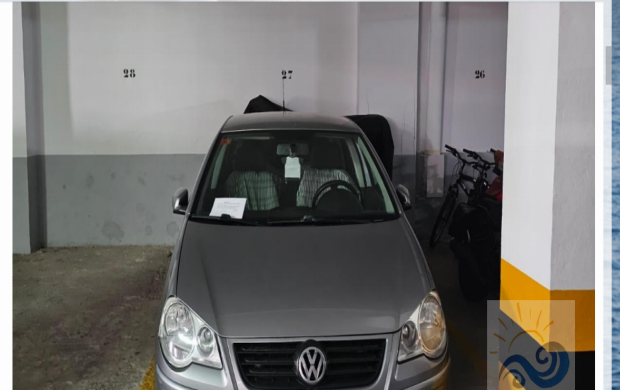

Paseo Marítimo, 33  
El Puerto de Santa María

Teléfono: 856387382  
Teléfono 2: 650211623  
e-mail: valdelaplaya23@gmail.com

Referencia: **542-1-P-UV-V-24**  
Tipo inmueble: **Garaje**  
Operación: **Venta**  
Precio: **18.000 €**  
Estado: **Con techo**