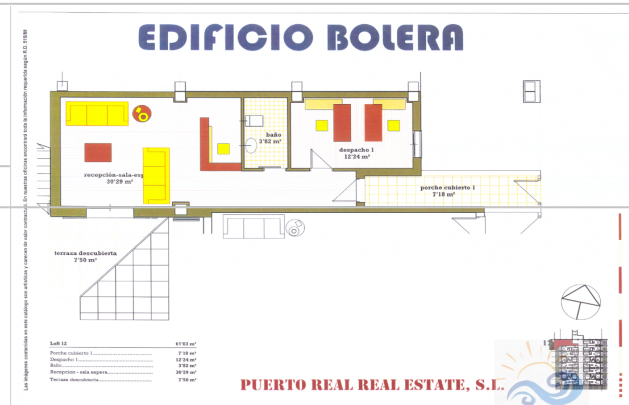

Paseo Marítimo, 33
El Puerto de Santa María

Teléfono: 856387382
Teléfono 2: 650211623
e-mail: valdelaplaya23@gmail.com

Nombre de la promoción:	EDIFICIO BOLERA
Estado:	Nuevo
Población:	El Puerto de Santa María
Provincia:	Cádiz
Cod. postal:	11500
Zona:	VIGALPE 500